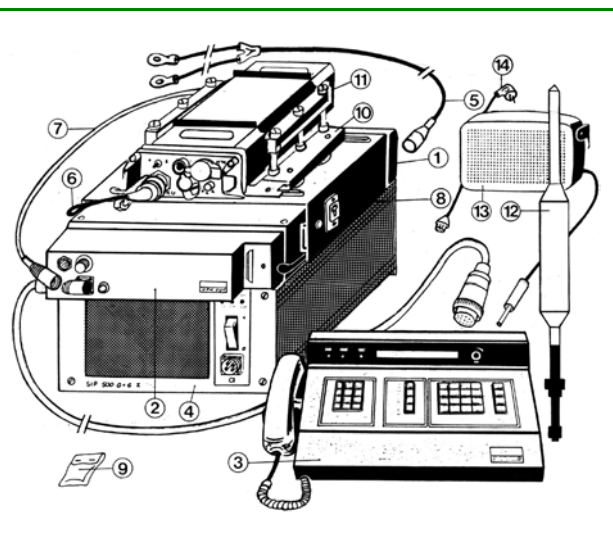

САСТАВ КОМПЛЕТА

БАЗНА СТАНИЦА са ТЕЛЕФОНОМ			
Ред. број	Уређај/Прибор	Тип	Ei-Pionir број
1	ВВФ ФМ Примопредајник	TR1-520V/K ¹⁾	8400646
2	Универзална прикључна кутија	UPK-501 V	8408485
3	Даљинска команда	DK-600F/K	8406761
4	Стабилизатор и пуњач	SIP-500/6+6/ZV	8410610
5	Кабл за АКУ батерију	BK-3/28	8404794
6	Кабл за везу Примопредајник/КзУ	KK-2/7	8410585
7	Кабл за везу SIP/UPK	IK-1/3	4371606
8	Носач примопредајника	NP-1V	4301580
9	Комплет за монтажу и рез. осигур.	MK-02	8415040
10	Носач КзУ (на примопредајнику)	NKZ-02	8410596
11	Уређај за крипто-заштиту	DVP-96	-
12	Широкопојасна дипол антена	WD-20L ¹⁾	8404944
13	Спољни звучник 4W (опција)	ZV-4	4305144
14	Мрежни кабл	MK-S/15	0680368